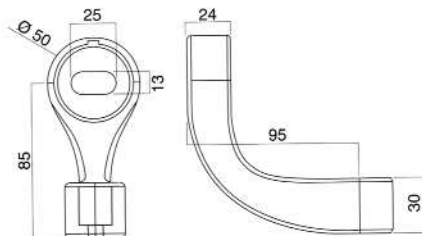

LIGHT 1

Крепление к стене нижнее

LIGHT 2

Крепление к стене верхнее

LIGHT 3

Двойное крепление к стеклу

LIGHT 4

Одиарное крепление к стеклу

LIGHT 5

Двойное соединение к стене

LIGHT 6

Трос с наконечником
L = 1500 мм
L = 2000 мм