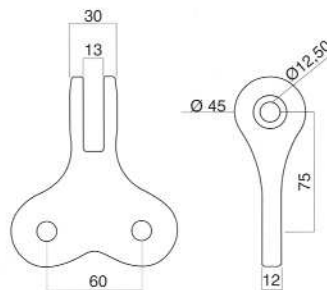

LIGHT 1

Крепление к стене нижнее

LIGHT 2

Крепление к стене верхнее

LIGHT 3

Двойное крепление к стеклу

LIGHT 4

Одиарное крепление к стеклу

LIGHT 5

Двойное соединение к стене

LIGHT 6

Трос с наконечником
L = 1500 мм
L = 2000 мм