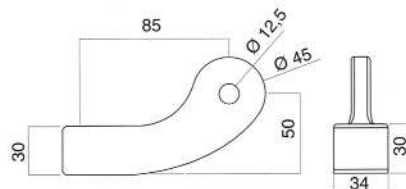

LIGHT 1

Крепление к стене нижнее

LIGHT 2

Крепление к стене верхнее

LIGHT 3

Двойное крепление к стеклу

LIGHT 4

Одиарное крепление к стеклу

LIGHT 5

Двойное соединение к стене

LIGHT 6

Трос с наконечником
L = 1500 мм
L = 2000 мм