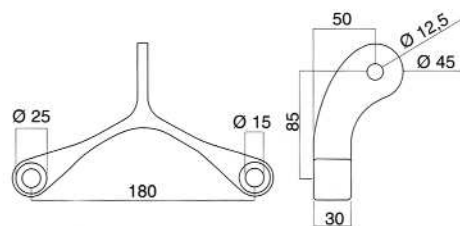

LIGHT 1

Крепление к стене нижнее

LIGHT 2

Крепление к стене верхнее

LIGHT 3

Двойное крепление к стеклу

LIGHT 4

Одиарное крепление к стеклу

LIGHT 5

Двойное соединение к стене

LIGHT 6

Трос с наконечником
L = 1500 мм
L = 2000 мм