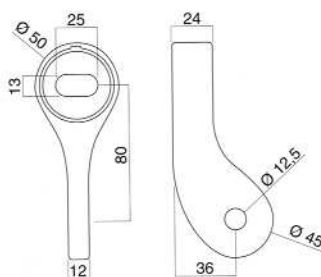

LIGHT 1

Крепление к стене нижнее

LIGHT 2

Крепление к стене верхнее

LIGHT 3

Двойное крепление к стеклу

LIGHT 4

Одиарное крепление к стеклу

LIGHT 5

Двойное соединение к стене

LIGHT 6

Трос с наконечником
L = 1500 мм
L = 2000 мм